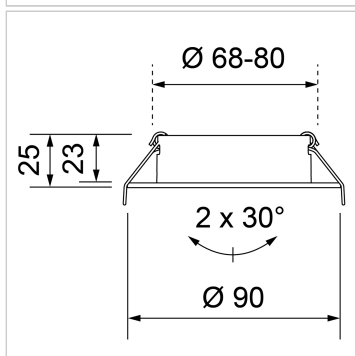

## Deckeneinbauring Swing 80 Plan, mit Spannfedern, weiss

Sonderhinweis:	mit Spannfedern
Ausrichtbarkeit:	schwenkbar
Schwenkbar:	2 x 30°
Farbe/Finish:	weiss, strukturiert
RAL-Farbe:	9003
Bemessungsleistung:	max. 13 W (LED)
Material:	Aluminium
Durchmesser:	90 mm
Bohrloch-Ø (min):	68 mm
Bohrloch-Ø (max):	80 mm
Höhe:	25 mm
Einbautiefe 1:	23 mm
Seite (aktueller Katalog):	217

- hochwertiger Deckeneinbauring aus Aluminium
- Leuchtmittelwechsel von unten ohne Ringdemontage
- max. 13 W (LED)
- 60° schwenkbar (2 x 30°)
- Leuchtmittel gut entblendet (zurückversetzt)
- eine Haltefeder sichert das Leuchtmittel
- Empfohlenes Zubehör von AGRO AG / Kaiser (GU10 Version): Einbetoniergehäuse 920 858 319, Frontring 920 896 229, Zwischenrahmen 920 896 949 (RIDL 7 GU10)
- Empfohlenes Zubehör von AGRO AG / Kaiser (Treiber Version): Einbetoniergehäuse 920 858 329, Frontring 920 896 229